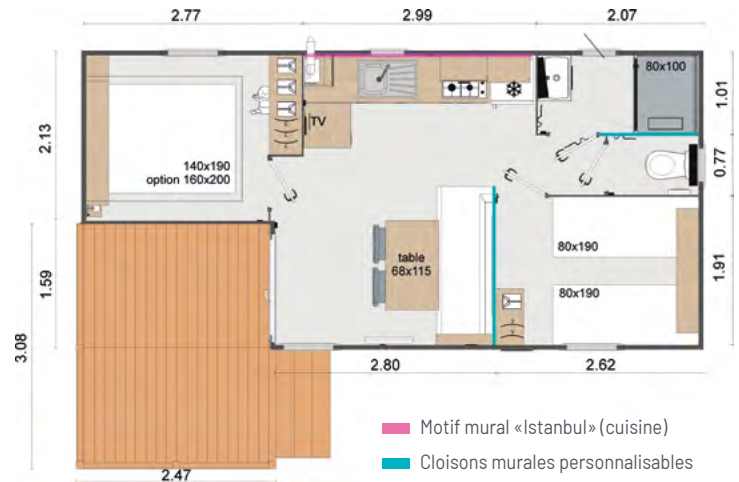

CANAPÉ

RIDEAUX

AMBIANCES MURALES

BARDAGE
Horizontal ou vertical